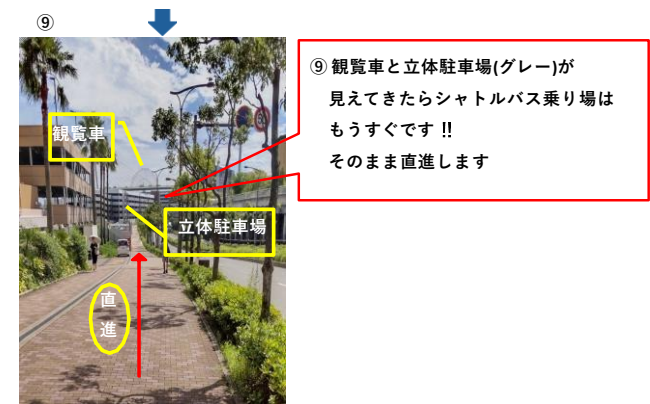

※ゲートからシャトルバス乗り場までは、順調に進んでも約15分かかります。

時間に余裕をもってお越し下さい。

お子様をお連れのお客様は特にご注意ください。※

「桜島第3駐車場」