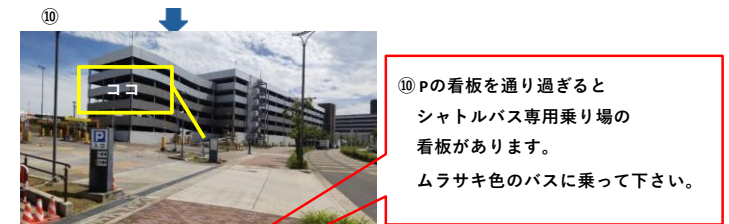

※ゲートからシャトルバス乗り場までは、順調に進んでも約15分かかります。

時間に余裕をもってお越し下さい。

お子様をお連れのお客様は特にご注意ください。※

「桜島第3駐車場」